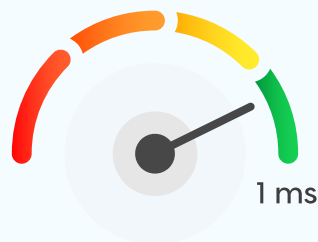

E1 Gamer

A Solução Definitiva para Gamers

Otimize a conexão, reduza o ping e conquiste o mercado de gaming com EdgeUno e NoPing.

E1 Gamer é a solução definitiva para gamers e provedores de internet (ISPs) que buscam oferecer uma experiência de gaming incomparável.