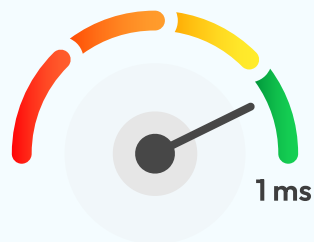

# EI Gamer

La Solución Definitiva para Gamers

Optimiza la conexión, reduce el ping y conquista el mercado gaming con EdgeUno y NoPing.

**EI Gamer** es la solución definitiva para gamers y proveedores de internet (ISPs) que buscan ofrecer una experiencia de gaming sin igual.