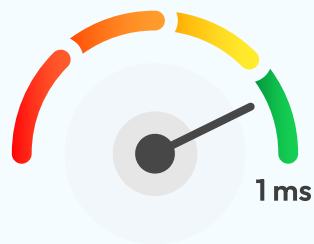

E1 Gamer

A Solução Definitiva para Gamers

Otimize a conexão, reduza o ping e conquiste o mercado de gaming com EdgeUno e NoPing.

E1 Gamer é a solução definitiva para gamers e provedores de internet (ISPs) que buscam oferecer uma experiência de gaming incomparável.